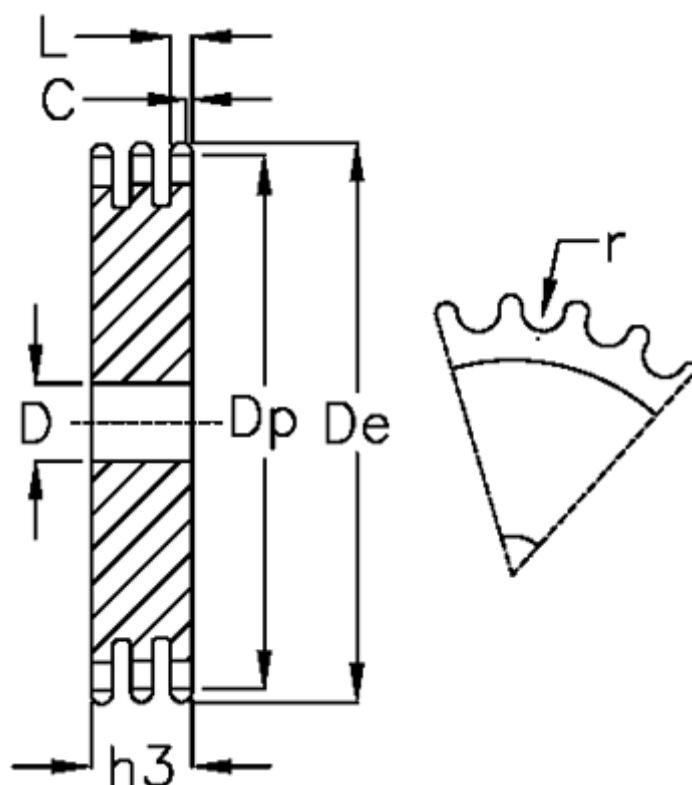

Varenummer: 616023003053
 Beskrivelse: Pladehjul 06 B-3 Z=53 triplex

Mål

Antal tænder	= 53	L = 5.2
C	= 1	r = 6.35
D	= 20	
De	= 164.8	
Dp	= 160.78	
For kædebetegnelse	= 06 B-3	
For kæde størrelse	= 3/8 x 7/32	
h3	= 25.6	